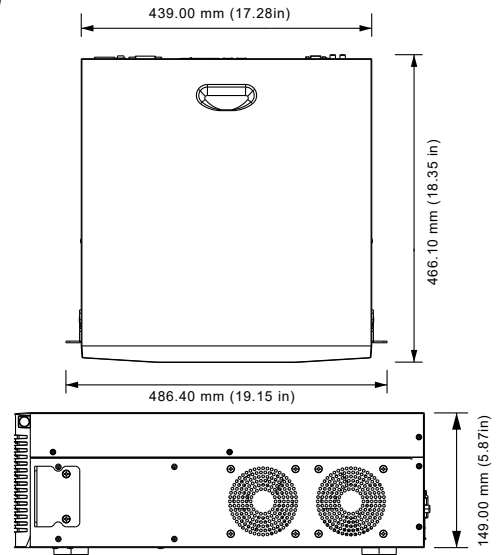

AVR-NSV256E2N AI

NDAА COMPLIANT |  | CE | FC

256채널 4K UHD 네트워크 저장장치

주요 기능

- H.265+ 코덱
- 수신 대역폭 1024Mbps(64CH)
- 라이브 / 재생 해상도 최대 12MP 지원
- 16 x HDD 설치가능, HDD 당 최대 20TB
- 인터넷을 통한 원격 감시 및 원격제어 기능
- 전용 CMS 프로그램, IE/파이어폭스/크롬/사파리)
- 전용 CMS 프로그램 (CMSONE) 사용시 무제한 장비등록, 최대 128채널 모니터링가능
- P2P 서비스 지원 - QR코드 스캔을 통한 모바일 앱 (아비콘 모바일 원)에 녹화기 연결
- Dropbox 이미지, 동영상저장 기능지원(사용자가 구축)
- FPT서버 이미지, 동영상저장 기능지원(사용자가 구축)
- 4개의 HDMI 모니터 출력지원 (HDMI 출력 최대 8K 지원)
- RAID 0, RAID 1, RAID 5, RAID 6, RAID 10 지원
- HDD S.M.A.R.T. 모니터링
- NDAА 적합

제품 사이즈

Unit : mm(inch)

모바일 앱

AVYCON ONE

제품 후면부

기술 사양

비디오	
해상도	12MP, 8MP, 5MP, 3MP, 2MP(1080P), 1.3MP(960P), 1.0MP(720P)
수신 대역폭	1024M
송신 대역폭	800M
재생	
코덱	오디오: G.711a 비디오: H.264/H.265/H.264+/H.265+
재생 프레임 수	8MP:240fps, 4MP:480fps, 2MP:960fps
이벤트종류	움직임 감지(만감도 1~8), 비디오 로스, 알람, 이메일, 모바일 앱 공지알림
재생 기능	빠른재생/되감기 (2x, 4x, 8x, 16x) 느린 재생(1/2x, 1/4x, 1/8x, 1/16x)
재생	최대 16채널 재생
RAID	RAID0, RAID1, RAID5, RAID6, RAID10
피쉬아이	지원
로컬 UI 인터페이스	UI5.0
웹 모니터링	인터넷익스플로러10/11, 사파리 V12.1, 파이어폭스 V.52, 크롬 V.57, 엣지 V.79 이상 버전
모바일 뷰어	아비콘 모바일 웹
푸쉬 알람	지원
스마트 AI	Face Detection, Pedestrian Detection, Vehicle Detection, Cross Counting, Heat Map, Crowd Density Detection, Perimeter Intrusion Detection, Line Crossing Detection, Queue Length Detection, License Plate Detection, Rare Sound Detection
인터페이스	
초기화	후면부 리셋 버튼 10초간 누름
HDMI	1~3 (1024*768, 1280*720, 1280*1024, 1440*900, 1920*1080, 2560*1440, 3840*2160/7680*4320/EDID) 비동기식 출력 *HDMI 1의 출력 해상도가 8K로 설정된 경우 HDMI 3 및 4의 최대 출력 해상도는 1080P로 제한되고 HDMI 2는 비활성화됩니다. 4 (1024*768, 1280*720, 1280*1024, 1440*900, 1920*1080 /EDID) 비동기식 출력
하드 인터페이스	16 x SATA HDD, HDD 당 20TB (Enterprise-Class)
시스템	
이더넷	2 RJ45 1000 Base-T
USB	USB2.0 x 1 (전면), USB3.0*2 (후면)
오디오 출력	1
E-sata	지원
RS232	1 x RJ45
RS485	1
알람 입력/출력	16 IN / 4 OUT
일반	
언어	한국어 / 영어
외형치수	440x460x149mm(17.3 x 18.1 x 5.8 Inch)
전원 입력 장치	110~240V AC / ATX 250W
소비전력	8W
작동 온도/습도	온도: -10°C~+50°C(14°F ~ 122°F), 습도: 90%RH 미만