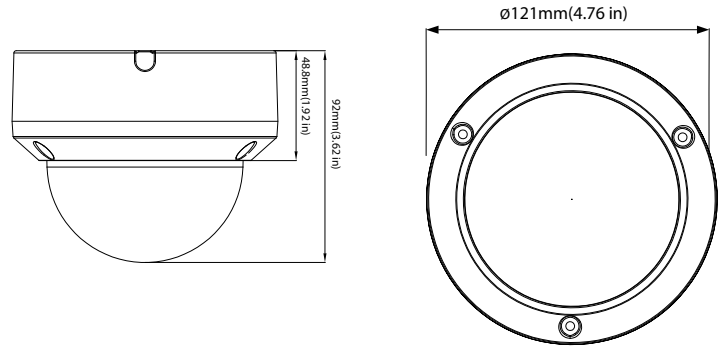

내구성과 디자인이 뛰어난 브라켓 제품을 선택사양 상품으로 선택할 수 있습니다.

주요 기능

- 8MP 3840 x 2160
- 렌즈 : 2.8mm
- HD-TVI / CVI / AHD / CVBS(아날로그)
- DIP 스위치
- IR 가시거리 최대 20M
- True Day & Night IR 컷필터
- 2D DNR, DWDR, BLC
- 입력전원 : DC12V
- 방수방진 등급 IP 67
- NDA A 적합

제품 크기

Unit : mm (inch)

선택 사양 악세서리

AVM-JB-V-S1
경선 박스

AVM-CWM-EV-S1
벽부형 브라켓

AVM-HWM-V-S1
헤비듀티
벽부형 브라켓

AVM-HCM-V-S1
천정형 브라켓

AVM-RM-V-S1
천정 매입형 브라켓