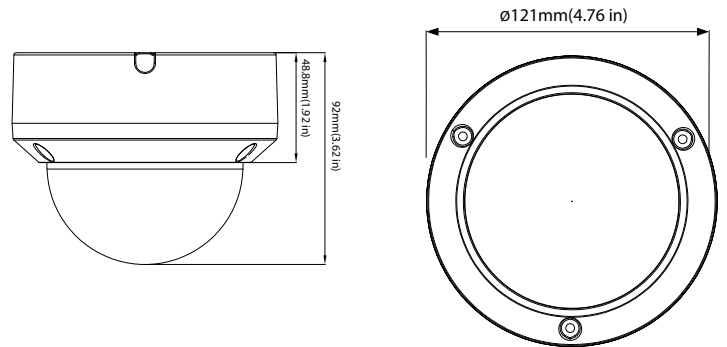

내구성과 디자인이 뛰어난 브라켓 제품을 선택사양 상품으로 선택할 수 있습니다.

주요 기능

- 5MP 2592 x 1944
- 렌즈 : 2.8mm
- HD-TVI / CVI / AHD / CVBS(아날로그)
- DIP 스위치
- IR 가시거리 최대 20M
- True Day & Night IR 컷필터
- 2D DNR, DWDR, BLC
- 입력전원 : DC12V
- 방수방진 등급 IP 67
- NDA A 적합

제품 크기

Unit : mm(inch)

선택 사양 악세서리

AVM-JB-V-S1
경선 박스

AVM-CWM-EV-S1
벽부형 브라켓

AVM-HWM-V-S1
헤비듀티
벽부형 브라켓

AVM-HCM-V-S1
천정형 브라켓

AVM-RM-V-S1
천정 매립형 브라켓

AVM-POM-A1
폴 마운트 브라켓

AVM-CRM-A1
코너 마운트 브라켓

기술 사양

CAMERA	
이미지 센서	1/2.7" Progressive Scan CMOS
화소수	5MP
이미지 해상도	2592 x 1944
비디오출력	1채널 BNC 출력 단자
비디오 시스템	NTSC / PAL
셔터 스피드	1/15s to 1/50,000s
IR 가시거리	최대 20M
비디오 포맷	HD-TVI / AHD / CVI / CVBS (아날로그)
프레임레이트	20 FPS@5MP / 30FPS@4MP / 30FPS@2MP
최저조도	컬러 : 0.05 lux@F1.2(AGC ON), 흑백 : 0Lux with IR ON
렌즈	2.8mm
렌즈 마운트	M12
화각	92.8°
S/N Ratio	39dB
기능제어	OSD, Control over Coax (UTC)
IMAGE	
Day & Night	EXT / Auto / Color / BW (흑백)
WDR	DWDR
Digital NR	지원
Auto Gain Control (AGC)	지원
자동 화이트 밸런스(AWB)	지원
역광보정(BLC)	지원
Edge Brightness Compensation	지원
안개제거	미지원
HLC	미지원
선명도	지원
미러 이미지	지원
스마트 IR	지원
이미지 설정	지원
결함 수정	자동/수동
GENERAL	
오디오	미지원
오디오 범위	미지원
각도조절	가능
입력 전압	DC 12V (±10%)
소비전력	최대 4W
방진방수 등급	미지원
작동 기온	-30°~55° C
제품 크기	Ø121mm x 92mm