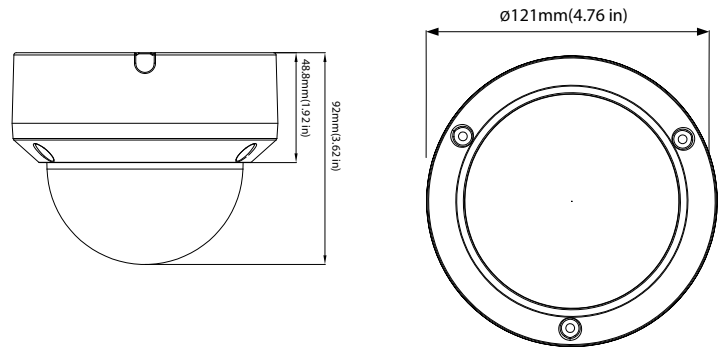

## 주요 기능

- 2MP 1920x1080
- 렌즈 : 2.8mm
- HD-TVI / CVI / AHD / CVBS(아날로그)
- DIP 스위치
- IR 가시거리 최대 20M
- True Day & Night IR 컷필터
- 2D DNR, DWDR, BLC
- 입력전원 : DC12V
- 방수방진 등급 IP 67
- NDA A 적합

## 제품 크기

Unit : mm (inch)