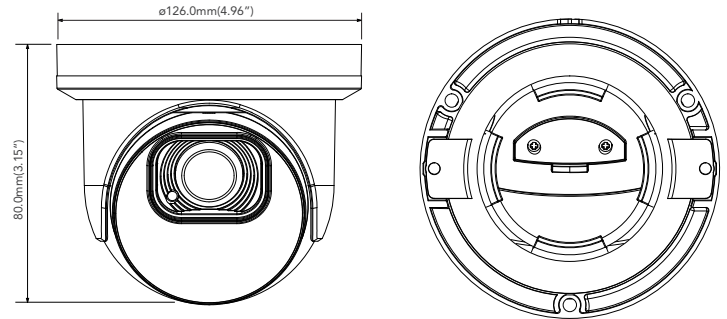

## 주요 기능

- 2MP 1920x1080
- 렌즈 : 2.7~13.5mm 전동줌
- HD-TVI / CVI / AHD / CVBS(아날로그)
- DIP 스위치
- IR 가시거리 최대 35M
- True Day & Night IR 컷필터
- 2D DNR, DWDR, BLC
- 방수방진 등급 IP 67
- 입력전원 : DC12V
- NDAA 적합

## 제품 크기

Unit : mm (inch)