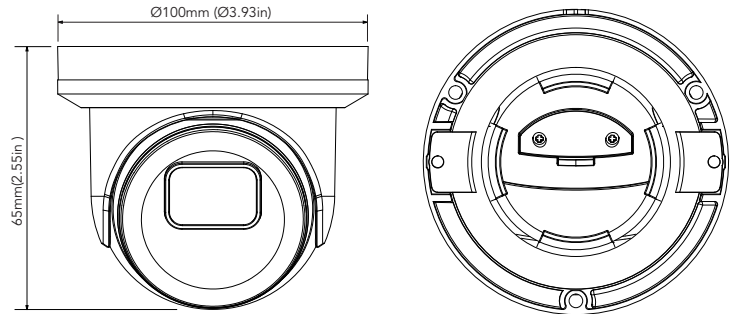

## 주요 기능

- 2MP 1920x1080
- 렌즈 : 2.8mm
- HD-TVI / CVI / AHD / CVBS(아날로그)
- DIP 스위치
- IR 가시거리 최대 20M
- True Day & Night IR 컷필터
- 2D DNR, DWDR, BLC
- 방수방진 등급 IP 67
- 입력전원 : DC12V
- NDA A 적합

## 제품 크기

Unit : mm(inch)