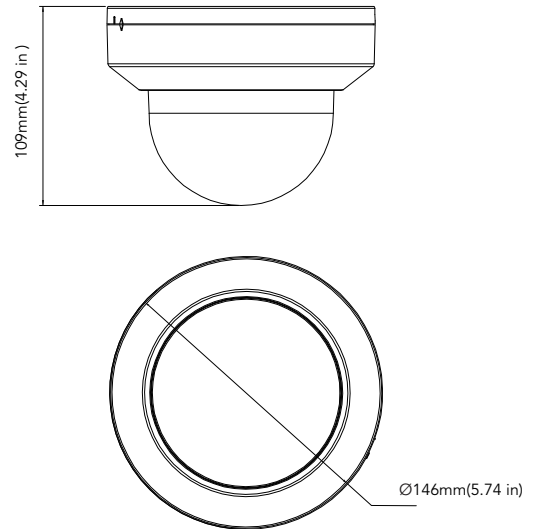

True Day & Night을 지원하는 IR 컷 필터를 채택하였고 스마트 IR은 야간 최대 35M 가시거리를 제공 합니다.

환경에 따라 최적의 이미지를 획득할 수 있도록 2DNR, DWDR, BLC 기능을 제공 합니다.

내구성과 디자인이 뛰어난 브라켓 제품을 선택사양 상품으로 선택할 수 있습니다.

주요 기능

- 8MP 3840 x 2160
- 렌즈 : 2.7~13.5mm 전동줌
- HD-TVI / CVI / AHD / CVBS(아날로그)
- DIP 스위치
- IR 가시거리 최대 35M
- True Day & Night IR 컷필터
- 2D DNR, DWDR, BLC
- 입력전원 : DC12V
- NDAA 적합

제품 크기

Unit : mm(inch)

선택 사양 악세서리

AVM-CWM-EDV-L1
벽부형 브라켓

AVM-POM-A1
폴 마운트 브라켓

AVM-CRM-A1
코너 마운트 브라켓

AVYCON[®]

AVC-TD81M
8MP HD-TVI FIXED INDOOR DOME CAMERA