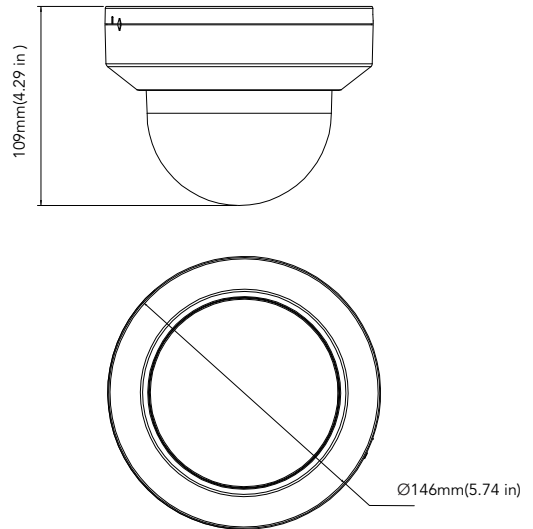

## 주요 기능

- 5MP 2592 x 1944
- 렌즈 : 2.7~13.5mm 전동줌
- HD-TVI / CVI / AHD / CVBS(아날로그)
- DIP 스위치
- IR 가시거리 최대 35M
- True Day & Night IR 컷필터
- 2D DNR, DWDR, BLC
- 입력전원 : DC12V
- NDAA 적합

## 제품 크기

Unit : mm(inch)