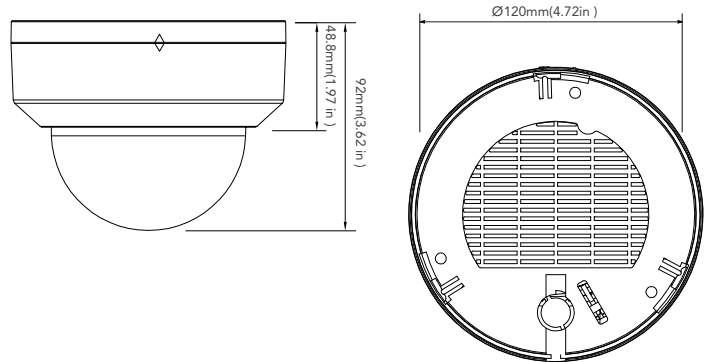

AVC-TD51F28
5MP HD-TVI FIXED INDOOR DOM CAMERA

5MP HD-TVI 고정렌즈 인도어돔 카메라

AVC-TD51F28은 5MP HD-TVI 카메라입니다. 아비콘 아날로그 HD 카메라는 HD-TVI, CVI, AHD 및 아날로그 비디오 포맷을 모두 지원하며 DIP 스위치 또는 OSD를 이용하여 손쉽게 비디오 포맷을 선택할 수 있습니다. True Day & Night을 지원하는 IR 컷 필터를 채택하였고 스마트 IR은 야간 최대 20M 가시거리를 제공 합니다. 환경에 따라 최적의 이미지를 획득할 수 있도록 2DNR, DWDR, BLC 기능을 제공 합니다.

내구성과 디자인이 뛰어난 브라켓 제품을 선택사양 상품으로 선택할 수 있습니다.

주요 기능

- 5MP 2592 x 1944
- 렌즈 : 2.8mm
- HD-TVI / CVI / AHD / CVBS(아날로그)
- DIP 스위치
- IR 가시거리 최대 20M
- True Day & Night IR 컷필터
- 2D DNR, DWDR, BLC
- 입력전원 : DC12V
- NDAA 적합

제품 크기

Unit : mm(inch)

선택 사양 악세서리

AVM-POM-A1
폴 마운트 브라켓

AVM-CRM-A1
코너 마운트 브라켓

AVYCON[®]

기술 사양

CAMERA	
이미지 센서	1/2.7" Progressive Scan CMOS
화소수	5MP
이미지 해상도	2592 x 1944
비디오출력	1채널 BNC 출력 단자
비디오 시스템	NTSC / PAL
셔터 스피드	1/15s to 1/50,000s
IR 가시거리	최대 20M
비디오 포맷	HD-TVI / AHD / CVI / CVBS (아날로그)
프레임레이트	20 FPS@5MP / 30FPS@4MP / 30FPS@2MP
최저조도	컬러 : 0.05 lux@F1.2(AGC ON), 흑백 : 0Lux with IR ON
렌즈	2.8mm
렌즈 마운트	M12
화각	92.8°
S/N Ratio	39dB
기능제어	OSD, Control over Coax (UTC)
IMAGE	
Day & Night	EXT / Auto / Color / BW (흑백)
WDR	DWDR
Digital NR	지원
Auto Gain Control (AGC)	지원
자동 화이트 밸런스(AWB)	지원
역광보정(BLC)	지원
Edge Brightness Compensation	지원
안개제거	미지원
HLC	미지원
선명도	지원
미러 이미지	지원
스마트 IR	지원
이미지 설정	지원
결함 수정	자동/ 수동
GENERAL	
오디오	미지원
오디오 범위	미지원
각도조절	가능
입력 전압	DC 12V (±10%)
소비전력	최대 4W
방진방수 등급	미지원
작동 기온	-30°~55° C
제품 크기	Ø120mm x 92mm