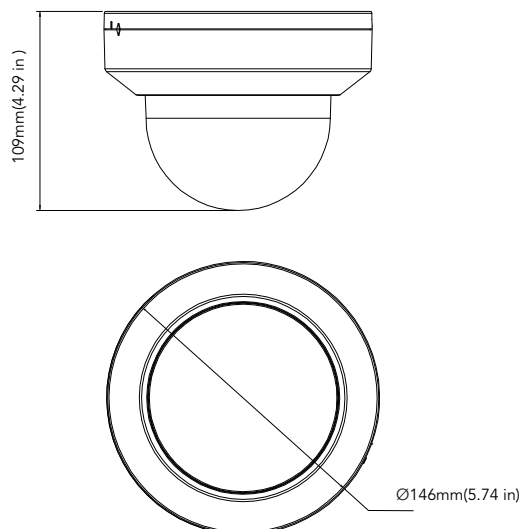

## 주요 기능

- 2MP 1920x1080
- 렌즈 : 2.7~13.5mm 전동줌
- HD-TVI / CVI / AHD / CVBS(아날로그)
- DIP 스위치
- IR 가시거리 최대 35M
- True Day & Night IR 컷필터
- 2D DNR, DWDR, BLC
- 입력전원 : DC12V
- NDAA 적합

## 제품 크기

Unit : mm(inch)