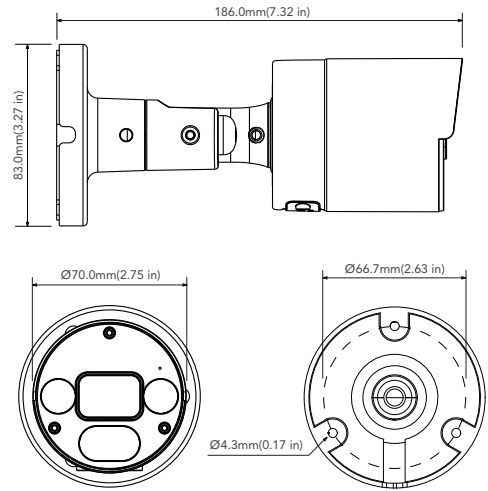

내구성과 디자인이 뛰어난 브라켓 제품을 선택사양 상품으로 선택할 수 있습니다

주요 기능

- 2MP 1920x1080
- 렌즈 : 2.8mm
- HD-TVI / CVI / AHD / CVBS(아날로그)
- 마이크 내장 : AoC (Audio over Coavial) 지원, 약 7M 이내
- 화이트 LED 내장 (풀컬러 지원)
- IR 가시거리 최대 30M
- True Day & Night IR 컷필터
- 2D DNR, DWDR, BLC
- 방수방진 등급 IP 67
- 입력전원 : DC12V
- NDAA 적합

제품 크기

Unit : mm (inch)

선택 사양 악세서리

AVM-JB-BE-S1
경선 박스

AVM-HWM-E-S1
헤비듀티
벽부형 브라켓

AVM-HCM-E-S1
천경형 브라켓

AVM-POM-A1
폴 마운트 브라켓

AVM-CRM-A1
코너 마운트 브라켓

기술 사양

CAMERA	
이미지 센서	1/2.7" Progressive Scan CMOS
화소수	2MP
이미지 해상도	1920 x 1080
비디오출력	1채널 BNC 출력 단자
비디오 시스템	NTSC / PAL
셔터 스피드	1/15s to 1/50,000s
IR 가시거리	최대 20M
비디오 포맷	HD-TVI / AHD / CVI / CVBS (아날로그)
프레임레이트	30 FPS@1920 x 1080
최저조도	컬러 : 0.01lux@F1.0(AGC ON), 흑백 : 0Lux with IR ON
렌즈	2.8mm
렌즈 마운트	M12
화각	105.41°
S/N Ratio	39dB
기능제어	OSD, Control over Coax (UTC)
IMAGE	
Day & Night	EXT / Auto / Color / BW (흑백)
WDR	DWDR
Digital NR	지원
Auto Gain Control (AGC)	지원
자동 화이트 밸런스(AWB)	지원
역광보정(BLC)	지원
Edge Brightness Compensation	지원
안개제거	미지원
HLC	미지원
선명도	지원
미러 이미지	지원
스마트 IR	지원
이미지 설정	지원
결함 수정	자동/ 수동
GENERAL	
오디오	마이크 내장 (Audio over Coaxial)
오디오 범위	약 7M 이내
각도조절	가능
입력 전압	DC 12V (±10%)
소비전력	최대 3W
방진방수 등급	IP67
작동 기온	-30°~55° C
제품 크기	186mm x 70mm