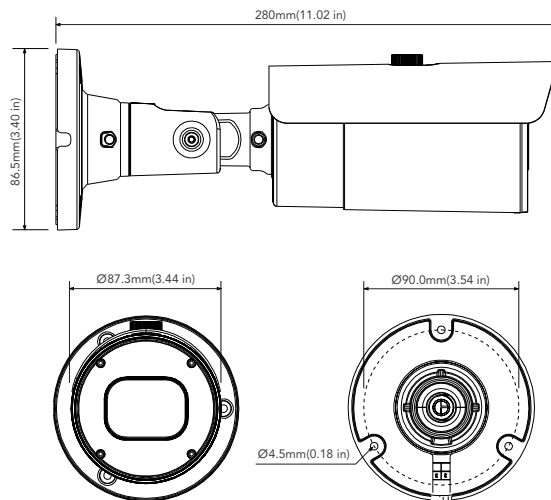

내구성과 디자인이 뛰어난 브라켓 제품을 선택사양 상품으로 선택할 수 있습니다.

주요 기능

- 2MP 1920x1080
- 렌즈 : 2.7~13.5mm 전동줌
- HD-TVI / CVI / AHD / CVBS(아날로그)
- DIP 스위치
- IR 가시거리 최대 35M
- True Day & Night IR 컷필터
- 2D DNR, DWDR, BLC
- 방수방진 등급 IP 67
- 입력전원 : DC12V
- NDA A 적합

제품 크기

Unit : mm(inch)

선택 사양 악세서리

AVM-JB-BE-L1
경선 박스

AVM-HWM-E-L1
헤비듀티
벽부형 브라켓

AVM-HCM-E-L1
천정형 브라켓

AVM-POM-A1
폴 마운트 브라켓

AVM-CRM-A1
코너 마운트 브라켓

AVC-TB21M
2MP HD-TVI MOTORIZED VARIFOCAL BULLET CAMERA

기술 사양

CAMERA	
이미지 센서	1/2.7" Progressive Scan CMOS
화소수	2MP
이미지 해상도	1920 x 1080
비디오출력	1채널 BNC 출력 단자
비디오 시스템	NTSC / PAL
셔터 스피드	1/15s to 1/50,000s
IR 가시거리	최대 35M
비디오 포맷	HD-TVI / AHD / CVI / CVBS (아날로그)
프레임레이트	30 FPS@1920 x 1080
최저조도	컬러 : 0.01lux@F1.0(AGC ON), 흑백 : 0Lux with IR ON
렌즈	2.7 - 13.5mm 전동줌
렌즈 마운트	φ14mm
화각	115.9° (W) -33.8° (T)
S/N Ratio	39dB
기능제어	OSD, Control over Coax (UTC)
IMAGE	
Day & Night	EXT / Auto / Color / BW (흑백)
WDR	DWDR
Digital NR	지원
Auto Gain Control (AGC)	지원
자동 화이트 밸런스(AWB)	지원
역광보정(BLC)	지원
Edge Brightness Compensation	지원
안개제거	미지원
HLC	미지원
선명도	지원
미러 이미지	지원
스마트 IR	지원
이미지 설정	지원
결함 수정	자동/수동
GENERAL	
오디오	미지원
오디오 범위	미지원
각도조절	가능
입력 전압	DC 12V (±10%)
소비전력	최대 3W
방진방수 등급	IP67
작동 기온	-30°~55° C
제품 크기	280mm x 86.5mm