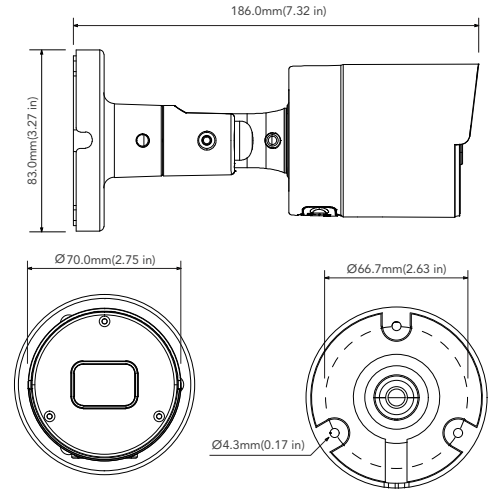

## 주요 기능

- 2MP 1920x1080
- 렌즈 : 2.8mm
- HD-TVI / CVI / AHD / CVBS(아날로그)
- DIP 스위치
- IR 가시거리 최대 20M
- True Day & Night IR 컷필터
- 2D DNR, DWDR, BLC
- 방수방진 등급 IP 67
- 입력전원 : DC12V
- NDA A 적합

## 제품 크기

Unit : mm(inch)