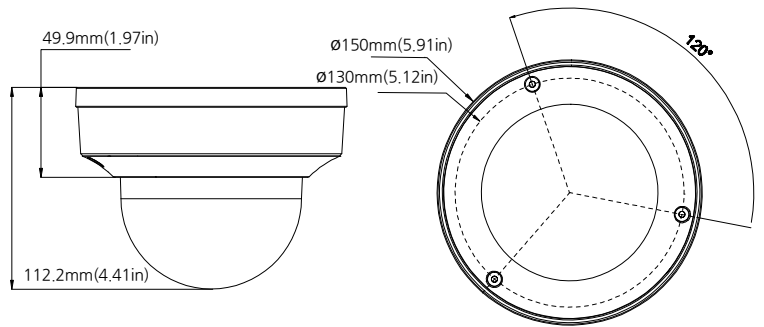

제품 크기

Unit : mm(inch)

선택 사양 악세서리

AVM-JB-V-L1
경선 박스

AVM-CWM-EDV-L1
벽부형 브라켓

AVM-HWM-V-L1
헤비듀티
벽부형 브라켓

AVM-HCM-V-L1
천정형 브라켓

AVM-RM-V-L1
천정 매립형 브라켓