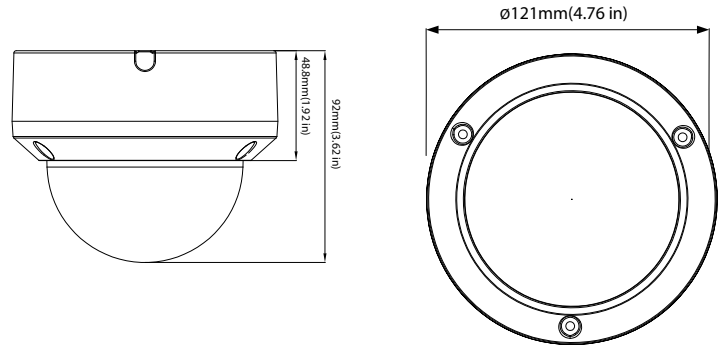

주요 기능

- 8MP 3840x2160 @30fps
- 최대 해상도 : 3840x2160
- 렌즈 : 2.8mm
- 비디오 코덱 H.265/H.264
- 트리플 스트림 지원 : 메인, 서브, 모바일
- IR 가시거리 최대 20M
- True Day & Night IR 컷필터
- 3D DNR, True WDR, BLC, HLC, ROI 인코딩
- 지능형 영상분석 기능 지원
- 오디오 입출력 : 입출력 (RCA) 각 1개
- Micro SD 카드 슬롯 내장
- 리셋 버튼 내장
- 방수방진 등급 IP 67
- 입력전원 : PoE(802.3af, <6W) / DC12V
- 작동 온도 : -30 ~ 55도
- 모바일 앱 지원 : 안드로이드, iOS
- NDA A 적합

제품 크기

Unit : mm (inch)

선택 사양 악세서리

AVM-JB-V-S1
경선 박스

AVM-CWM-EV-S1
벽부형 브라켓

AVM-HWM-V-S1
헤비듀티
벽부형 브라켓

AVM-HCM-V-S1
천정형 브라켓

AVM-RM-V-S1
천정 매립형 브라켓