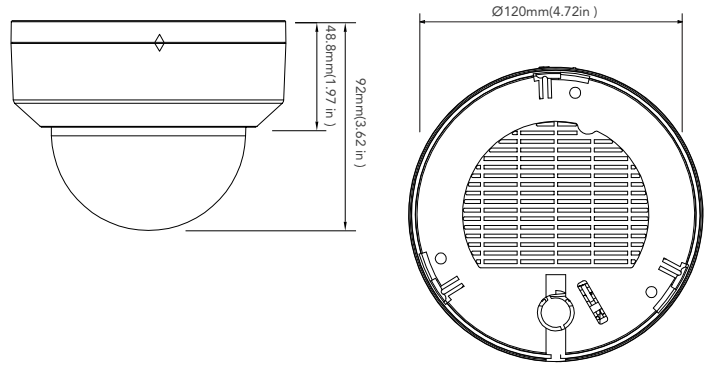

### 주요 기능

- 8MP 3840x2160 @30fps
- 최대 해상도 : 3840x2160
- 렌즈 : 2.8mm
- 비디오 코덱 H.265/H.264
- 트리플 스트림 지원 : 메인, 서브, 모바일
- IR 가시거리 최대 20M
- True Day & Night IR 컷필터
- 3D DNR, True WDR, BLC, HLC, ROI 인코딩
- 지능형 영상분석 기능 지원
- 오디오 입출력 : 입출력 (RCA) 각 1개
- Micro SD 카드 슬롯 내장
- 리셋 버튼 내장
- 입력전원 : PoE(802.3af, <6W) / DC12V
- 작동 온도 : -30 ~ 55도
- 모바일 앱 지원 : 안드로이드, iOS
- NDA A 적합

### 제품 크기

Unit : mm(inch)