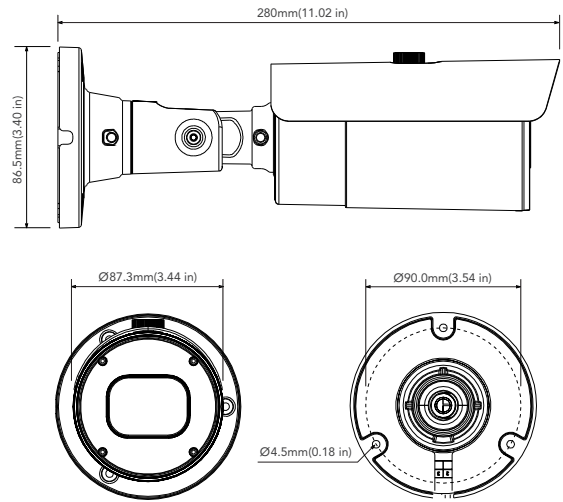

주요 기능

- 8MP 3840x2160 @ 30fps
- 최대 해상도 : 3840x2160
- 렌즈 : 2.7~13.5mm 전동줌 렌즈
- 비디오 코덱 H.265/H.264
- 트리플 스트림 지원 : 메인, 서브, 모바일
- IR 가시거리 최대 45M
- True Day & Night IR 컷필터
- 3D DNR, True WDR, BLC, HLC, ROI 인코딩
- 지능형 영상분석 기능 지원
- 오디오 입출력 : 입출력 (RCA) 각 1개
- 알람 입출력 : 각 1개
- Micro SD 카드 슬롯 내장
- 리셋 버튼 내장
- 방수방진 등급 IP 67
- 입력전원 : PoE(802.3af, <6W) / DC12V
- 작동 온도 : -30 ~ 55도
- 모바일 앱 지원 : 안드로이드, iOS
- NDA A 적합

제품 크기

Unit : mm (inch)

선택 사양 악세서리

AVM-JB-BE-L1
경선 박스

AVM-HWM-E-L1
헤비듀티 벽부형 브라켓

AVM-HCM-E-L1
천정형 브라켓

AVM-JB-DUAL-UL1
듀얼 경선박스

AVM-POM-A1
폴 마운트 브라켓