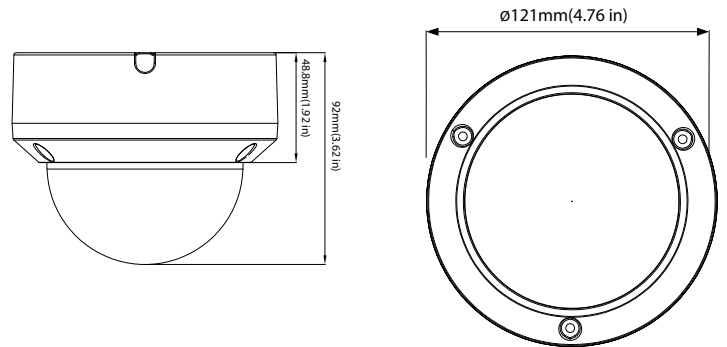

주요 기능

- 8MP 3840x2160 @20fps
- 최대 해상도 : 3840x2160
- 렌즈 : 2.8mm
- 비디오 코덱 H.265/H.264
- 트리플 스트림 지원 : 메인, 서브, 모바일
- IR 가시거리 최대 20M
- True Day & Night IR 컷필터
- 3D DNR, True WDR, BLC, HLC, ROI 인코딩
- 지능형 영상분석 기능 지원
- 오디오 입출력 : 입출력 (RCA) 각 1개
- Micro SD 카드 슬롯 내장
- 리셋 버튼 내장
- 방수방진 등급 IP 67
- 입력전원 : PoE(802.3af, <6W) / DC12V
- 작동 온도 : -30 ~ 55도
- 모바일 앱 지원 : 안드로이드, iOS
- NDA A 적합

제품 크기

Unit : mm(inch)

선택 사양 악세서리

AVM-JB-V-S1
경선 박스

AVM-CWM-EV-S1
벽부형 브라켓

AVM-HWM-V-S1
헤비듀티
벽부형 브라켓

AVM-HCM-V-S1
천정형 브라켓

AVM-RM-V-S1
천정 매립형 브라켓