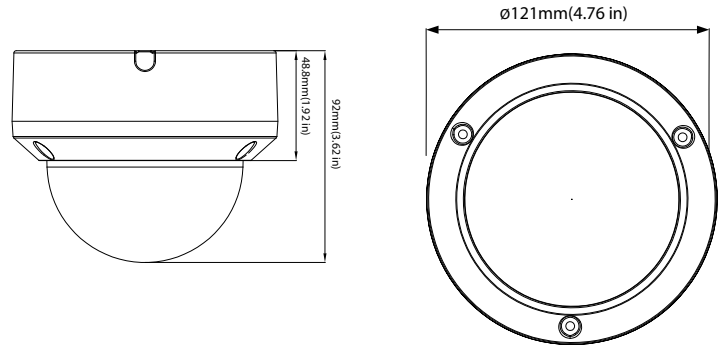

주요 기능

- 5MP 2880x1620 @30fps
- 최대 해상도 : 2880x1620
- 렌즈 : 2.8mm
- 비디오 코덱 H.265/H.264
- 트리플 스트림 지원 : 메인, 서브, 모바일
- IR 가시거리 최대 20M
- True Day & Night IR 컷필터
- 3D DNR, True WDR, BLC, HLC, ROI 인코딩
- 지능형 영상분석 기능 지원
- 오디오 입출력 : 입출력 (RCA) 각 1개
- Micro SD 카드 슬롯 내장
- 리셋 버튼 내장
- 방수방진 등급 IP 67
- 입력전원 : PoE(802.3af, <6W) / DC12V
- 작동 온도 : -30 ~ 55도
- 모바일 앱 지원 : 안드로이드, iOS
- NDA A 적합

제품 크기

Unit : mm(inch)

선택 사양 악세서리

AVM-JB-V-S1
경선 박스

AVM-CWM-EV-S1
벽부형 브라켓

AVM-HWM-V-S1
헤비듀티
벽부형 브라켓

AVM-HCM-V-S1
천정형 브라켓

AVM-RM-V-S1
천정 매립형 브라켓