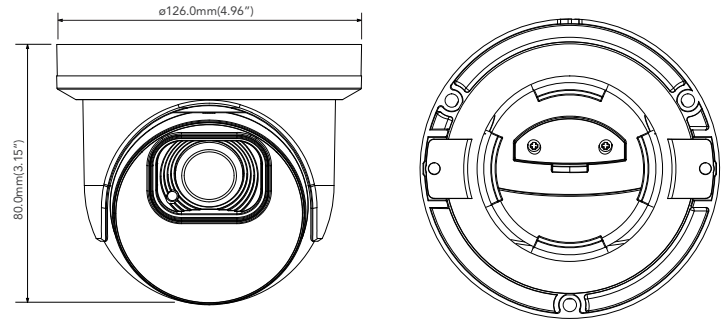

### 주요 기능

- 8MP 3840x2160 @ 20fps
- 최대 해상도 : 3840x2160
- 렌즈 : 2.7~13.5mm 전동줌 렌즈
- 비디오 코덱 H.265/H.264
- 트리플 스트림 지원 : 메인, 서브, 모바일
- IR 가시거리 최대 45M
- True Day & Night IR 컷필터
- 3D DNR, True WDR, BLC, HLC, ROI 인코딩
- 지능형 영상분석 기능 지원
- 오디오 입출력 : 입출력 (RCA) 각 1개
- 알람 입출력 : 각 1개
- Micro SD 카드 슬롯 내장
- 리셋 버튼 내장
- 방수방진 등급 IP 67
- 입력전원 : PoE(802.3af, <6W) / DC12V
- 작동 온도 : -30 ~ 55도
- 모바일 앱 지원 : 안드로이드, iOS
- NDA A 적합

### 제품 크기

Unit : mm (inch)