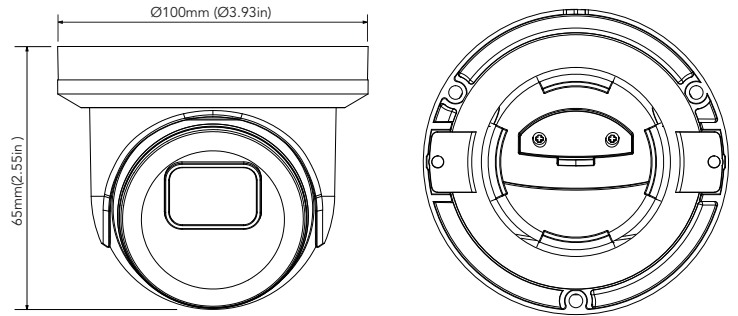

주요 기능

- 8MP 3840x2160 @20fps
- 최대 해상도 : 3840x2160
- 렌즈 : 2.8mm
- 비디오 코덱 H.265/H.264
- 트리플 스트림 지원 : 메인, 서브, 모바일
- IR 가시거리 최대 30M
- True Day & Night IR 컷필터
- 3D DNR, True WDR, BLC, HLC, ROI 인코딩
- 지능형 영상분석 기능 지원
- 마이크 내장
- Micro SD 카드 슬롯 내장
- 리셋 버튼 내장
- 방수방진 등급 IP 67
- 입력전원 : PoE(802.3af, <6W) / DC12V
- 작동 온도 : -30 ~ 55도
- 모바일 앱 지원 : 안드로이드, iOS
- NDA A 적합

제품 크기

Unit : mm (inch)

선택 사양 악세서리

AVM-JB-BE-S1
경선 박스

AVM-CWM-EV-S1
벽부형 브라켓

AVM-HWM-E-S1
헤비듀티
벽부형 브라켓

AVM-HCM-E-S1
천정형 브라켓

AVM-JB-DUAL-US1
듀얼 경선박스