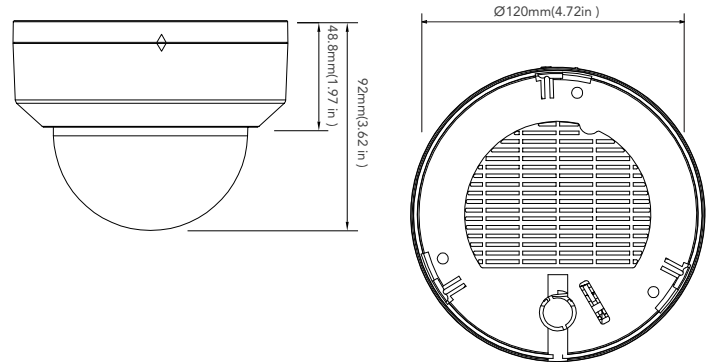

제품 크기

Unit : mm(inch)

선택 사양 악세서리

AVYCON