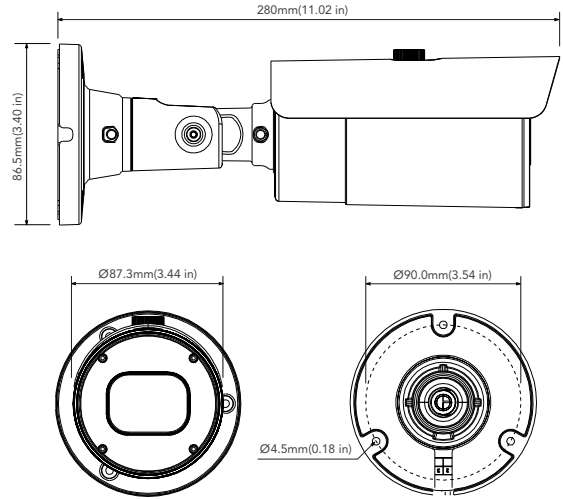

주요 기능

- 8MP 3840x2160 @ 20fps
- 최대 해상도 : 3840x2160
- 렌즈 : 2.7~13.5mm 전동줌 렌즈
- 비디오 코덱 H.265/H.264
- 트리플 스트림 지원 : 메인, 서브, 모바일
- IR 가시거리 최대 45M
- True Day & Night IR 컷필터
- 3D DNR, True WDR, BLC, HLC, ROI 인코딩
- 지능형 영상분석 기능 지원
- 오디오 입출력 : 입출력 (RCA) 각 1개
- 알람 입출력 : 각 1개
- Micro SD 카드 슬롯 내장
- 리셋 버튼 내장
- 방수방진 등급 IP 67
- 입력전원 : PoE(802.3af, <6W) / DC12V
- 작동 온도 : -30 ~ 55도
- 모바일 앱 지원 : 안드로이드, iOS
- NDA A 적합

제품 크기

Unit : mm(inch)

선택 사양 악세서리

AVM-JB-BE-L1
경선 박스

AVM-HWM-E-L1
헤비듀티 벽부형 브라켓

AVM-HCM-E-L1
천정형 브라켓

AVM-JB-DUAL-UL1
듀얼 경선박스

AVM-POM-A1
폴 마운트 브라켓