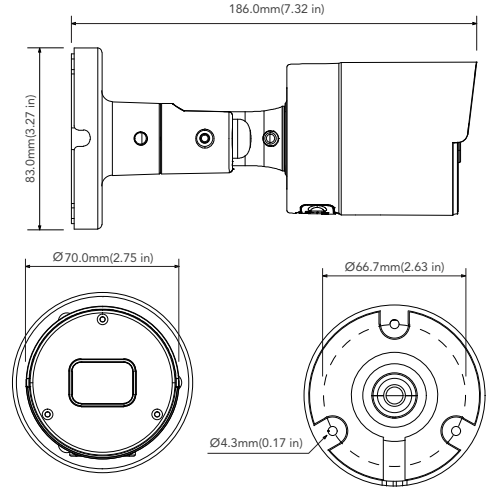

### 주요 기능

- 8MP 3840x2160 @20fps
- 최대 해상도 : 3840x2160
- 렌즈 : 2.8mm
- 비디오 코덱 H.265/H.264
- 트리플 스트림 지원 : 메인, 서브, 모바일
- IR 가시거리 최대 30M
- True Day & Night IR 컷필터
- 3D DNR, True WDR, BLC, HLC, ROI 인코딩
- 지능형 영상분석 기능 지원
- 마이크 내장
- Micro SD 카드 슬롯 내장
- 리셋 버튼 내장
- 방수방진 등급 IP 67
- 입력전원 : PoE(802.3af, <6W) / DC12V
- 작동 온도 : -30 ~ 55도
- 모바일 앱 지원 : 안드로이드, iOS
- NDA A 적합

### 제품 크기

Unit : mm(inch)