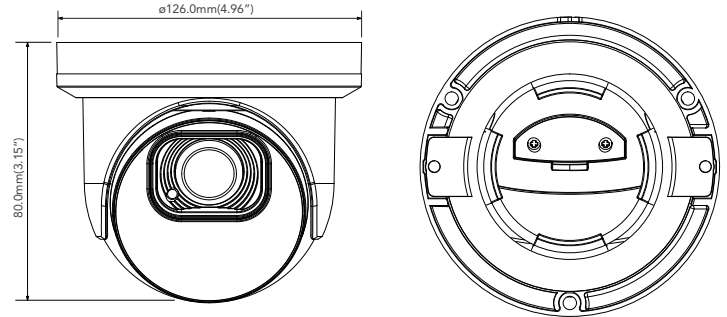

환경에 따라 최적의 이미지를 획득할 수 있도록 3DNR, DWDR, HLC, BLC 기능을 제공 합니다.

독립형 레코딩 어플리케이션을 위한 Micro SD 메모리카드 슬롯을 내장하고 있습니다.

내구성과 디자인이 뛰어난 브라켓 제품을 선택사양 상품으로 선택할 수 있습니다.

주요 기능

- 2MP 1920x1080 @ 30fps
- 최대 해상도 : 1920x1080
- 렌즈 : 2.7~13.5mm 전동줌 렌즈
- 비디오 코덱 H.265/H.264
- 트리플 스트림 지원 : 메인, 서브, 모바일
- IR 가시거리 최대 45M
- True Day & Night IR 컷필터
- 3D DNR, DWDR, BLC, ROI 인코딩
- 오디오 입출력 : 입출력 (RCA) 각 1개
- 알람 입출력 : 각 1개
- Micro SD 카드 슬롯 내장
- 리셋 버튼 내장
- 방수방진 등급 IP 67
- 입력전원 : PoE(802.3af, <6W) / DC12V
- 작동 온도 : -30 ~ 55도
- 모바일 앱 지원 : 안드로이드, iOS
- NDA A 적합

제품 크기

Unit : mm (inch)

선택 사양 악세서리

AVM-JB-BE-L1
경선 박스

AVM-CWM-EDV-L1
벽부형 브라켓

AVM-HWM-E-L1
헤비듀티
벽부형 브라켓

AVM-HCM-E-L1
천정형 브라켓

AVM-JB-DUAL-UL1
듀얼 경선박스