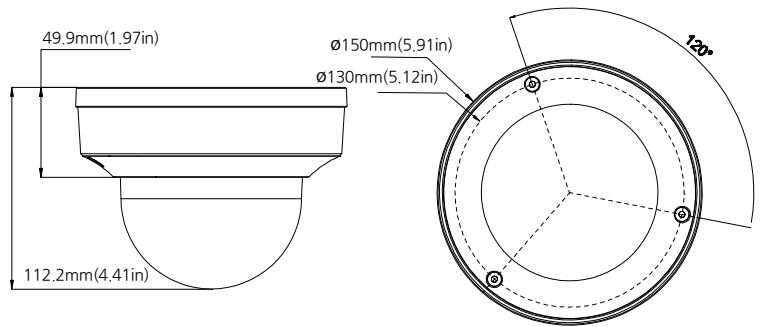

제품 크기

Unit : mm(inch)

선택 사양 악세서리

AVM-JB-V-L1
경선 박스

AVM-CWM-EDV-L1
벽부형 브라켓

AVM-HWM-V-L1
헤비듀티
벽부형 브라켓

AVM-HCM-V-L1
천정형 브라켓

AVM-RM-V-L1
천정 매립형 브라켓