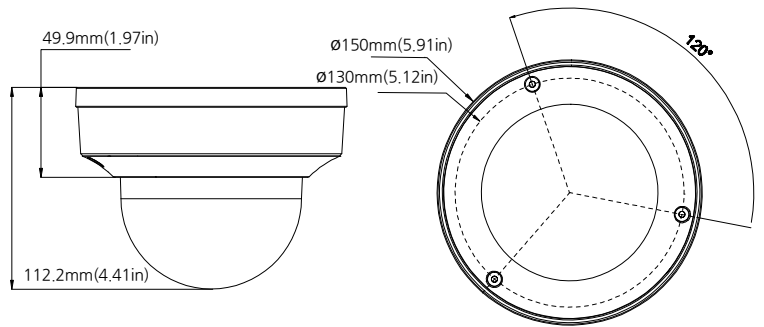

주요 기능

- 5MP 2592x1944 @30fps
- 최대 해상도 : 2592x1944
- 렌즈 : 2.7~13.5mm 전동줌 렌즈
- 비디오 코덱 H.265/H.264
- 트리플 스트림 지원 : 메인, 서브, 모바일
- IR 가시거리 최대 30M
- True Day & Night IR 컷필터
- 3D DNR, True WDR, BLC, HLC, ROI 인코딩
- 지능형 영상분석 기능 지원
- 오디오 입출력 : 입출력 (RCA) 각 1개
- 알람 입출력 : 각 1개
- Micro SD 카드 슬롯 내장
- 리셋 버튼 내장
- 방수방진 등급 IP 67
- 입력전원 : PoE(802.3af, <6W) / DC12V
- 작동 온도 : -30 ~ 55도
- 모바일 앱 지원 : 안드로이드, iOS
- NDA / TAA적합

제품 크기

Unit : mm(inch)

선택 사양 악세서리

AVM-JB-V-L1
정선 박스

AVM-CWM-EDV-L1
벽부형 브라켓

AVM-HWM-V-L1
헤비듀티
벽부형 브라켓

AVM-HCM-V-L1
천정형 브라켓

AVM-RM-V-L1
천정 매립형 브라켓