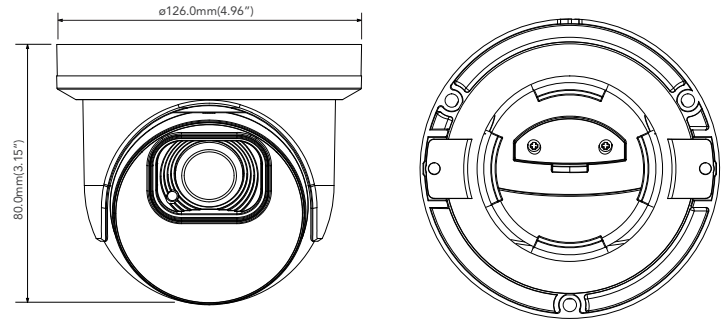

주요 기능

- 8MP 3840x2160 @ 30fps
- 최대 해상도 : 3840x2160
- 렌즈 : 2.7~13.5mm 전동줌 렌즈
- 비디오 코덱 H.265/H.264
- 트리플 스트림 지원 : 메인, 서브, 모바일
- IR 가시거리 최대 45M
- True Day & Night IR 컷필터
- 3D DNR, True WDR, BLC, HLC, ROI 인코딩
- 지능형 영상분석 기능 지원
- 오디오 입출력 : 입출력 (RCA) 각 1개
- 알람 입출력 : 각 1개
- Micro SD 카드 슬롯 내장
- 리셋 버튼 내장
- 방수방진 등급 IP 67
- 입력전원 : PoE(802.3af, <6W) / DC12V
- 작동 온도 : -30 ~ 55도
- 모바일 앱 지원 : 안드로이드, iOS
- NDA / TAA적합

제품 크기

Unit : mm (inch)

선택 사양 악세서리

AVM-JB-BE-L1
경선 박스

AVM-CWM-EDV-L1
벽부형 브라켓

AVM-HWM-E-L1
헤비듀티
벽부형 브라켓

AVM-HCM-E-L1
천정형 브라켓

AVM-JB-DUAL-UL1
듀얼 경선박스