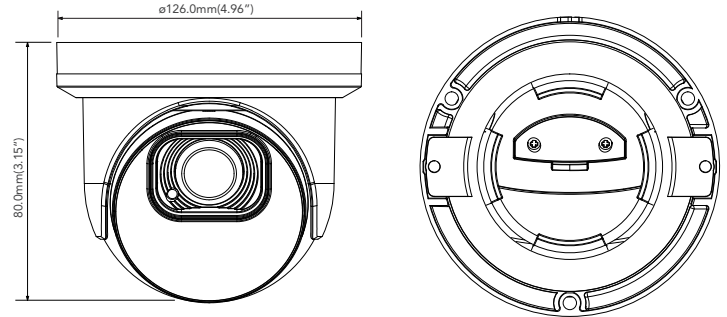

AVC-NKE51M
5MP H.265 MOTORIZED VARIFOCAL LENS EYEBALL NETWORK CAMERA

AVYCON AI
Infinite Star

5MP H.265 전동줌 렌즈 아이볼 네트워크 카메라

AVC-NKE51M은 5MP H.265 2.7~13.5mm 전동줌 렌즈 네트워크 카메라입니다.
InfiniteStar 이미지 센서를 탑재하여 저조도 환경에서도 선명한 영상을 제공 합니다.
True Day & Night을 지원하는 IR 컷 필터를 채택하였고 스마트 IR은 야간 최대 45M 가시거리를 제공 합니다.
환경에 따라 최적의 이미지를 획득할 수 있도록 3DNR, True WDR, HLC, BLC 기능을 제공 합니다.
카메라에 탑재된 지능형 영상분석 기능을 통해 다양한 영상 감시 시나리오를 구성할 수 있습니다.
독립형 레코딩 어플리케이션을 위한 Micro SD 메모리카드 슬롯을 내장하고 있습니다.
내구성과 디자인이 뛰어난 브라켓 제품을 선택사양 상품으로 선택할 수 있습니다.

주요 기능

- 5MP 2592x1944 @30fps
- 최대 해상도 : 2592x1944
- 렌즈 : 2.7~13.5mm 전동줌 렌즈
- 비디오 코덱 H.265/H.264
- 트리플 스트림 지원 : 메인, 서브, 모바일
- IR 가시거리 최대 45M
- True Day & Night IR 컷필터
- 3D DNR, True WDR, BLC, HLC, ROI 인코딩
- 지능형 영상분석 기능 지원
- 오디오 입출력 : 입출력 (RCA) 각 1개
- 알람 입출력 : 각 1개
- Micro SD 카드 슬롯 내장
- 리셋 버튼 내장
- 방수방진 등급 IP 67
- 입력전원 : PoE(802.3af, <6W) / DC12V
- 작동 온도 : -30 ~ 55도
- 모바일 앱 지원 : 안드로이드, iOS
- NDA / TAA적합

제품 크기

Unit : mm (inch)

선택 사양 악세서리

AVM-JB-BE-L1
경선 박스

AVM-CWM-EDV-L1
벽부형 브라켓

AVM-HWM-E-L1
헤비듀티
벽부형 브라켓

AVM-HCM-E-L1
천정형 브라켓

AVM-JB-DUAL-UL1
듀얼 경선박스