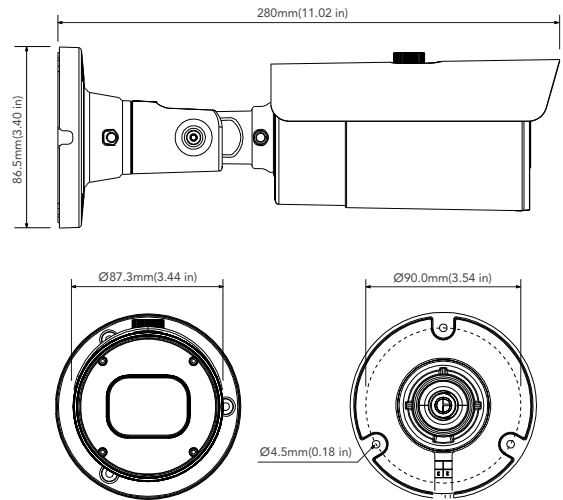

주요 기능

- 8MP 3840x2160 @ 30fps
- 최대 해상도 : 3840x2160
- 렌즈 : 2.7~13.5mm 전동줌 렌즈
- 비디오 코덱 H.265/H.264
- 트리플 스트림 지원 : 메인, 서브, 모바일
- IR 가시거리 최대 45M
- True Day & Night IR 컷필터
- 3D DNR, True WDR, BLC, HLC, ROI 인코딩
- 지능형 영상분석 기능 지원
- 오디오 입출력 : 입출력 (RCA) 각 1개
- 알람 입출력 : 각 1개
- Micro SD 카드 슬롯 내장
- 리셋 버튼 내장
- 방수방진 등급 IP 67
- 입력전원 : PoE(802.3af, <6W) / DC12V
- 작동 온도 : -30 ~ 55도
- 모바일 앱 지원 : 안드로이드, iOS
- NDA / TAA적합

제품 크기

Unit : mm (inch)

선택 사양 악세서리

AVM-JB-BE-L1
경선 박스

AVM-HWM-E-L1
헤비듀티
벽부형 브라켓

AVM-HCM-E-L1
천정형 브라켓

AVM-JB-DUAL-UL1
듀얼 경선박스

AVM-POM-A1
폴 마운트 브라켓