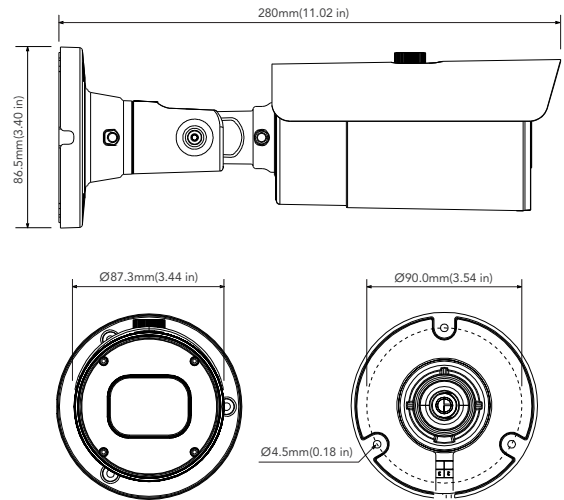

### 주요 기능

- 5MP 2592x1944 @30fps
- 최대 해상도 : 2592x1944
- 렌즈 : 5 - 55mm 전동줌 렌즈
- 비디오 코덱 H.265/H.264
- 트리플 스트림 지원 : 메인, 서브, 모바일
- IR 가시거리 최대 45M
- True Day & Night IR 컷필터
- 3D DNR, True WDR, BLC, HLC, ROI 인코딩
- 지능형 영상분석 기능 지원
- 오디오 입출력 : 입출력 (RCA) 각 1개
- 알람 입출력 : 각 1개
- Micro SD 카드 슬롯 내장
- 리셋 버튼 내장
- 방수방진 등급 IP 67
- 입력전원 : PoE(802.3af, <6W) / DC12V
- 작동 온도 : -30 ~ 55도
- 모바일 앱 지원 : 안드로이드, iOS

### 제품 사이즈

Unit : mm(inch)