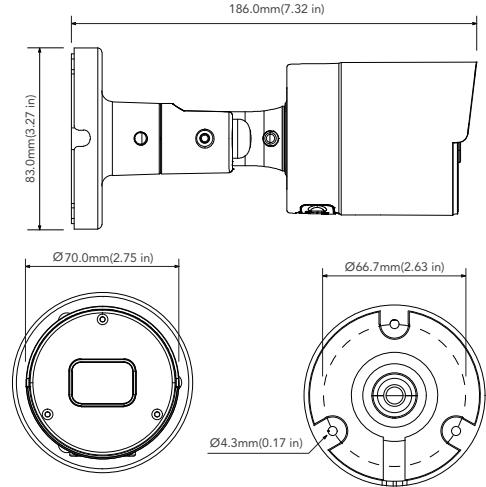

## 5MP H.265 고정렌즈 볼렛 네트워크 카메라

AVC-NKB51F28은 5MP H.265 2.8mm 고정렌즈 네트워크 카메라입니다.  
InfiniteStar 이미지 센서를 탑재하여 저조도 환경에서도 선명한 영상을 제공합니다.  
True Day & Night을 지원하는 IR 컷 필터를 채택하였고 스마트 IR은 야간 최대 30M 가시거리를 제공합니다.  
환경에 따라 최적의 이미지를 획득할 수 있도록 3DNR, True WDR, HLC, BLC 기능을 제공합니다.  
카메라에 탑재된 지능형 영상분석 기능을 통해 다양한 영상 감시 시나리오를 구성할 수 있습니다.  
독립형 레코딩 어플리케이션을 위한 Micro SD 메모리카드 슬롯을 내장하고 있습니다.  
내구성과 디자인이 뛰어난 브라켓 제품을 선택사양 상품으로 선택할 수 있습니다.

## 주요 기능

- 5MP 2592x1944 @30fps
- 최대 해상도 : 2592x1944
- 렌즈 : 2.8mm
- 비디오 코덱 H.265/H.264
- 트리플 스트림 지원 : 메인, 서브, 모바일
- IR 가시거리 최대 30M
- True Day & Night IR 컷필터
- 3D DNR, True WDR, BLC, HLC, ROI 인코딩
- 지능형 영상분석 기능 지원
- 마이크 내장
- Micro SD 카드 슬롯 내장
- 리셋 버튼 내장
- 방수방진 등급 IP 67
- 입력전원 : PoE(802.3af, <6W) / DC12V
- 작동 온도 : -30 ~ 55도
- 모바일 앱 지원 : 안드로이드, iOS
- NDAA / TAA적합

## 제품 크기

Unit : mm(inch)