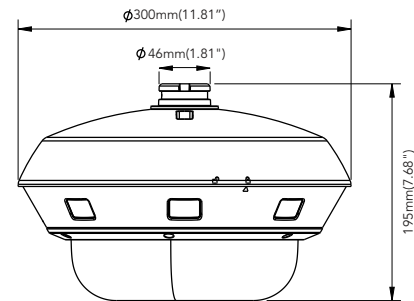

제품 사이즈

Unit : mm(inch)

선택 사양 약세서리

AVM-PT-WMT-PM-L2
월마운트 (포함)

AVM-PT-CMT-PM-L2
월마운트

AVM-P-CRM-A2
코너마운트

AVM-P-POM-A2
폴마운트

기술 사양

영상	
이미지센서	1/1.8" 프로그레시브 스캔 CMOS
이미지 해상도	메인 스트림 : 3840x2160, 3072x1728, 2592x1944, 2592x1520, 2304x1296, 1920x1080, 1280x960, 1280x720 서브 스트림 : 1280x720, 640 x 480
최대 프레임레이트	메인 스트림: 최대 25fps(60Hz/50Hz) 서브 스트림: 최대 25fps (60Hz/50Hz)
최저조도	컬러 : 0.006lux @ F1.2(AGC on) 흑백 : 0 Lux (IR LED on)
영상 출력	미지원
렌즈	
렌즈	4 x 2.8 ~ 12mm 전동줌
최대 구경비	F1.3
화각	수평: 112° ~ 48°, 수직: 58° ~ 27°, 대각: 138° ~ 55°
최소 지근 거리	0.8M(광각) ~ 1M(망원)
포커스 제어	자동 / 수동
렌즈 타입	φ16.7
팬 / 틸트 / 회전	
팬 / 틸트 / 회전 범위	수동 조절 -180° to 180° / 0° to 135° / 0° to 355°
카메라 기능	
카메라 타이틀	최대 32 문자열 표시
Day & Night	Full Color Mode
역광보정	BLC, HLC, WDR
노이즈 제거	3D DNR
영상 흔들림 보정	미지원
움직임감지	사각형 구역 (8 단계 감도 설정 가능)
프라이버시 기능	4개 사각형 구역
Gain Control	AUTO
화이트밸런스	자동 / 매뉴얼
LDC (렌즈왜곡보정)	미지원
전자셔터	자동모드 / 매뉴얼 모드 (1/5 ~ 1/20000s)
영상 회전	상하반전 / 좌우 반전
지능형 분석	얼굴인식, 사람/차량 인식, 경계선 감지, 라인 감지, 분실물 감지, 카운팅, 히트맵, 군집도 감지, 대기열 길이 감지, 차량번호판 감지, 이상 소음 감지
알람 입출력	2 입력 / 2 출력
알람 트리거	움직임 감지, 소리 감지
알람 이벤트	경고등, 사이렌, E-mail 알림, FTP 이미지 전송, FTP 동영상 전송, 클라우드 (드랍박스) 이미지 전송, 클라우드 (드랍박스) 동영상 전송 마이크로 SD 카드에 이벤트 영상 녹화, HTTP / UDP 이벤트 전송
오디오 입력	1 라인인 (RCA)
오디오 출력	1 라인인(RCA)
야간 가시 거리	IR 최대 30M / 화이트 LED 최대 15M
네트워크	
이더넷	RJ45(10/100/1000 BASE-T)
비디오 압축	H.265+/H.265 Main Profile, H.264+/H.264 High Profile, MJPEG(서브 스트림)
오디오 압축	G.711a / G.711u
비트레이트 제어	CBR or VBR (256Kbps ~ 16Mbps)
스트리밍	유니캐스트/멀티캐스트
프로토콜	TCP/IP, HTTP, DHCP, DNS, DDNS, RTP/RTSP, SMTP, NTP, UPnP, SNMP, HTTPS, FTP
보안	사용자 로그인 인증, IP 주소 필터링, 사용자 접속 로그 기록
응용 인터페이스	ONVIF Profile S/G/T, REST API
일반	
웹페이지 언어	한국어, 영어
Edge Storage	Micro SD/SDHC/SDXC Slot (256GB)
내장 메모리	미지원
동작환경 및 전원	
동작 온도 / 습도	-30 ~ +55°C / 습도 95% RH 이하
보관 온도 / 습도	--30 ~ +55°C / 습도 95% RH 이하
규격 인증	IP67, IK10
전원	56VDC, 60W PoE 인젝터 포함 / PoE (IEEE802.3at) / 24VAC / 12VDC
소비전력	최대 43W
외관	
색상 / 재질	알루미늄
제품 사이즈 / 무게	300mm x 195mm / 4.6kg